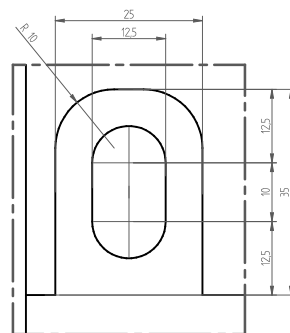

Wandmontage Neigung 0 - 80° einstellbar

Deckenmontage Neigung 0 - 85° einstellbar

Decken-Wandkonsole
(Achtung: Montage Decke oder Wand muß bei der Bestellung unbedingt angegeben werden).