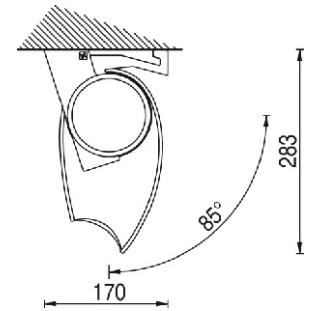

Deckenmontage Neigung 0 - 85° einstellbar

Decken-Wandkonsole
(Achtung: Montage Decke oder Wand muß bei der Bestellung unbedingt angegeben werden).