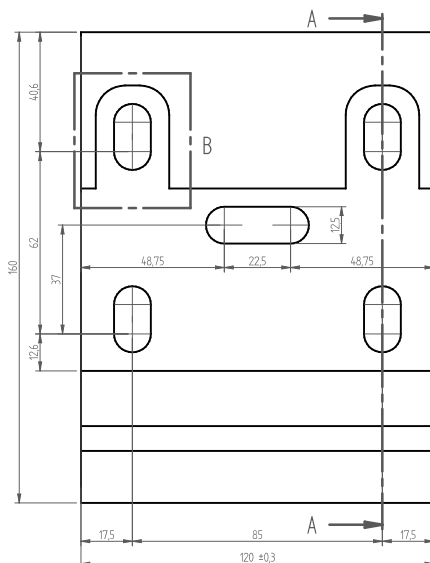

Wandmontage Neigung 0 - 80° einstellbar

Deckenmontage Neigung 0 - 85° einstellbar

Decken-Wandkonsole
(Achtung: Montage Decke oder Wand muß bei der Bestellung unbedingt angegeben werden).