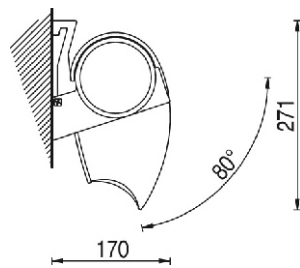

Wandmontage Neigung 0 - 80° einstellbar