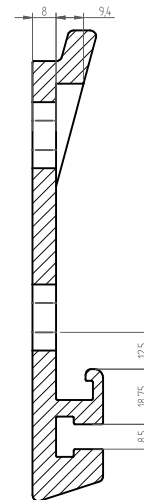

Deckenmontage Neigung 0 - 85° einstellbar

Decken-Wandkonsole
(Achtung: Montage Decke oder Wand muß bei der Bestellung unbedingt angegeben werden).