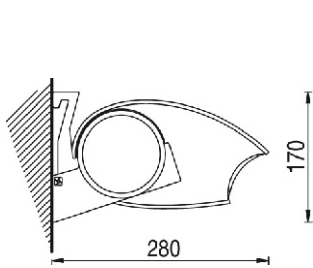

EUROPE 2020 gold die Design-Kassettenmarkise der neuesten Generation. Stets vor Schmutz und anderen Umwelteinflüssen geschützt. Die äußerst rasche Wand- oder Deckenmontage erfolgt indem man die Markise an die bereits an die Wand oder an die Decke befestigten Konsolen, einhakt.

Die Markise besitzt eine MikroEinstellung, welche den hermetischen Verschluss der Fallstange und die perfekte Passung der Profile garantiert.

2020 gold gezeichnet von Robby Cantarutti, Designer mit internationalen namhaften Ruf. 2020 gold ist ein Produkt der neuen EUROPE gold Serie.

Dieses neue Design symbolisiert eine Vereinigung zwischen Inovation und Klassizismus. Durch die sehr einfache Montage, Einstellung und Installation gewährleistet diese neue gold Serie einen gehobenen Sicherheits- und Qualitätsstandard.

Wandmontage Neigung 0 - 80° einstellbar