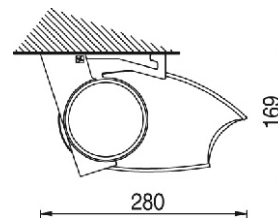

Deckenmontage Neigung 0 - 85° einstellbar